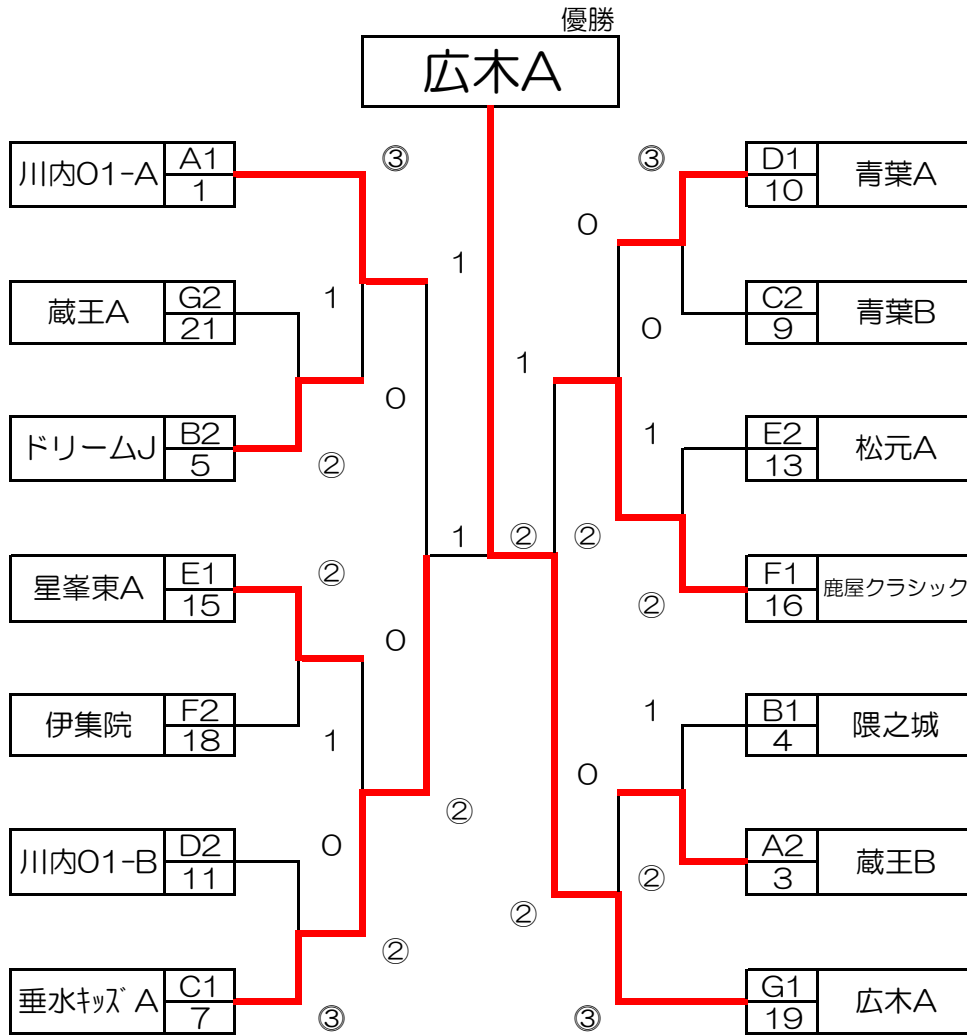

*女子団体・決勝トーナメント戦