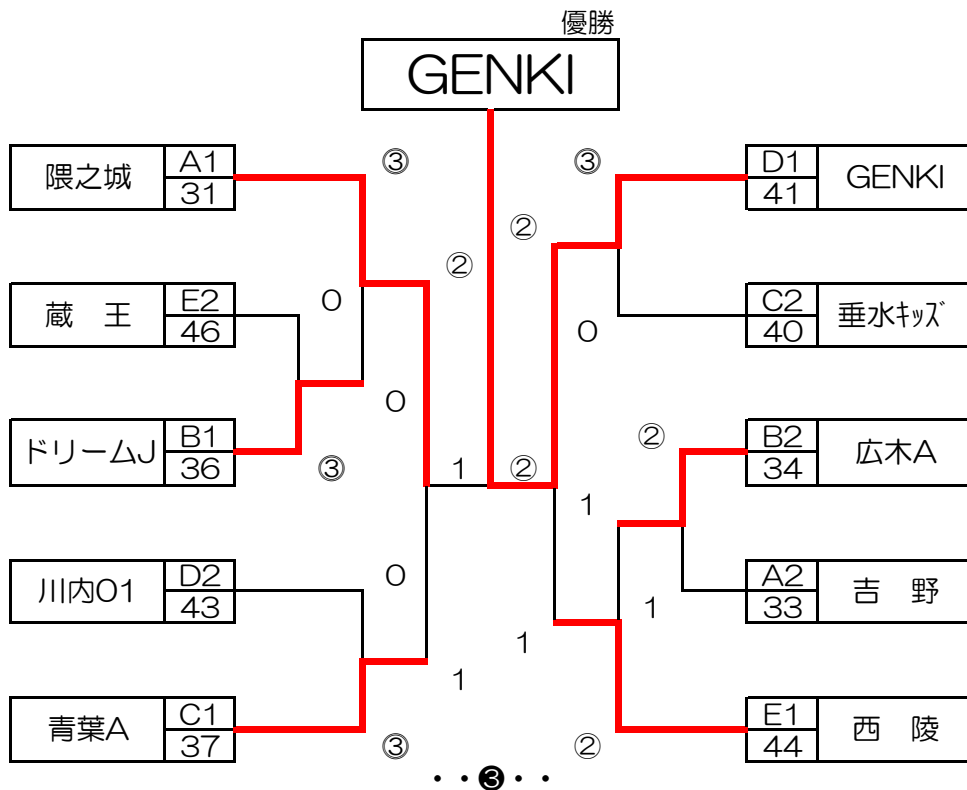

Cパート		37	38	39	40	勝	負	順位	順	<b>B-3</b>	<b>B-4</b>
37	青葉A		③	③	③	3	0	1	1	37-38	39-40
38	混成	0		②	1	1	2	3	2	37-39	38-40
39	星峯東	0	1		1	0	3	4	3	38-39	37-40
40	垂水キッズ	0	②	②		2	1	2			

Dパート		41	42	43	勝	負	順位	試合順	<b>C-1</b>
41	GENKI		③	③	2	0	1	1	41-42
42	青葉B	0		0	0	2	3	2	42-43
43	川内O1	0	③		1	1	2	3	41-43

Eパート		44	45	46	勝	負	順位	試合順	<b>C-2</b>
44	西陵		③	③	2	0	1	1	44-45
45	広木B	0		0	0	2	3	2	45-46
46	蔵王	0	③		1	1	2	3	44-46

\*女子団体・決勝トーナメント戦

\*男子団体・決勝トーナメント戦