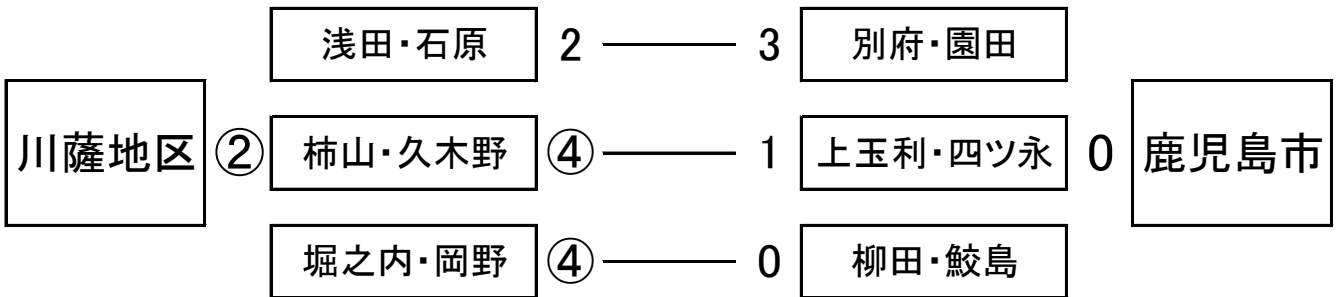

《決勝トーナメント》

優勝 川 薩 地 区 選 抜 初優勝

※1位・2位 九州大会(3月 日)出場
(開催地:佐賀県)

決 勝

《予選リーグ》

Aパート

	地区名	1	2	3	4	勝率	順	得失 M	得失 G	得失 P
1	始良伊佐地区		③	1	0	1/3	3			
2	曾於地区	0		0	0	0/3	4			
3	鹿児島市	②	③		1	2/3	2			
4	川薩地区	②	③	②		3/3	1			

Bパート

	地区名	5	6	7	8	勝率	順	得失 M	得失 G	得失 P
5	肝属地区		②	②	1	2/3	2			
6	日置地区	1		②	1	1/3	3			
7	出水地区	1	1		1	0/3	4			
8	南薩地区	②	②	②		3/3	1			

【第38回県中学校選抜ソフトテニス研修大会1年女子 R1. 11. 23】

優勝 武岡中学校 鹿児島地区 6年ぶり 2回目

【第38回県中学校選抜ソフトテニス研修大会 2年女子 R1. 11. 24】