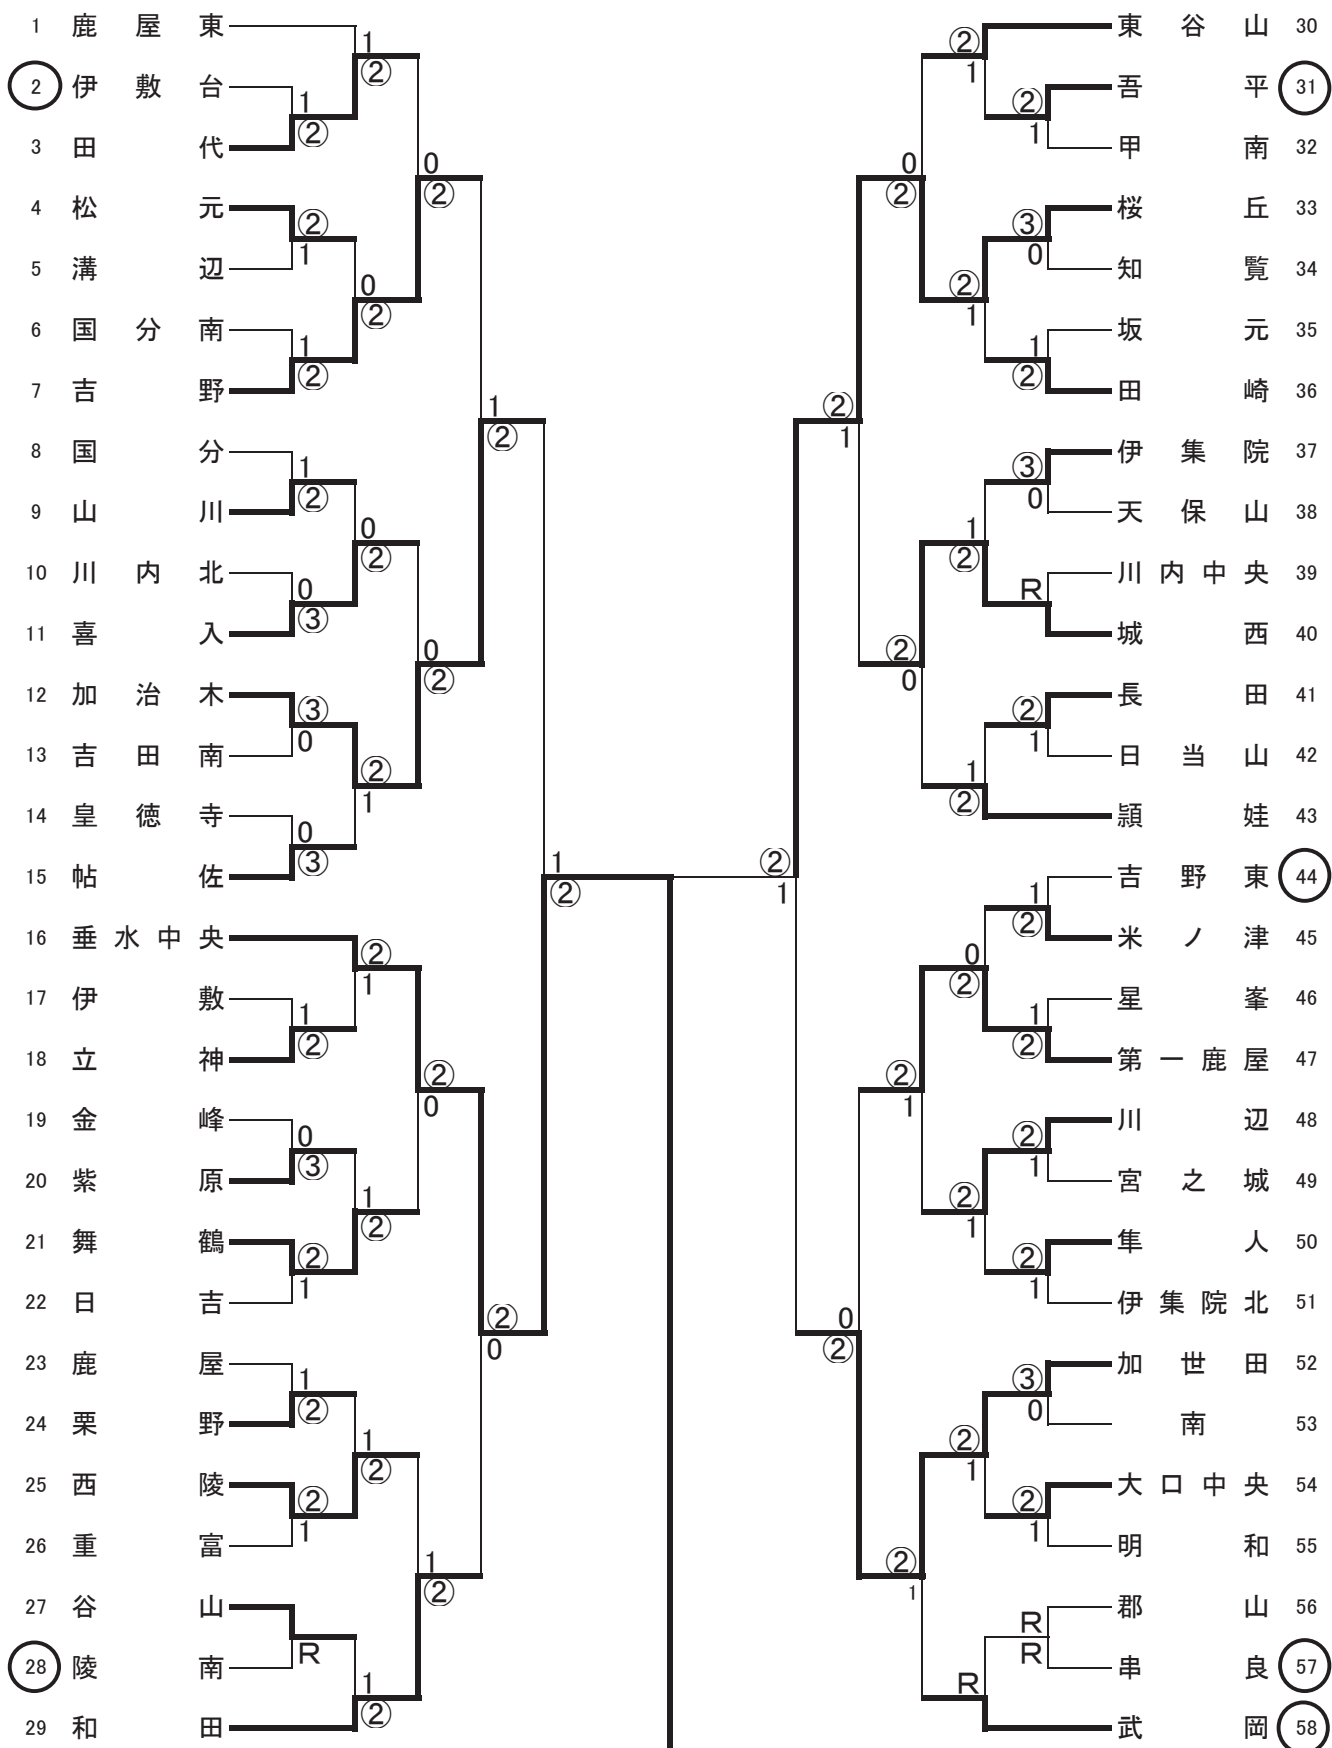

《決勝トーナメント》

優勝 川 薩 地 区 選 抜 初優勝

※1位・2位 九州大会(3月 日)出場
(開催地:佐賀県)

決 勝

《予選リーグ》

Aパート

	地区名	1	2	3	4	勝率	順	得失 M	得失 G	得失 P
1	始良伊佐地区		③	1	0	1/3	3			
2	曾於地区	0		0	0	0/3	4			
3	鹿児島市	②	③		1	2/3	2			
4	川薩地区	②	③	②		3/3	1			

Bパート

	地区名	5	6	7	8	勝率	順	得失 M	得失 G	得失 P
5	肝属地区		②	②	1	2/3	2			
6	日置地区	1		②	1	1/3	3			
7	出水地区	1	1		1	0/3	4			
8	南薩地区	②	②	②		3/3	1			

【第38回県中学校選抜ソフトテニス研修大会1年女子 R1. 11. 23】

優勝 武岡中学校 鹿児島地区 6年ぶり 2回目

【第38回県中学校選抜ソフトテニス研修大会 2年女子 R1. 11. 24】