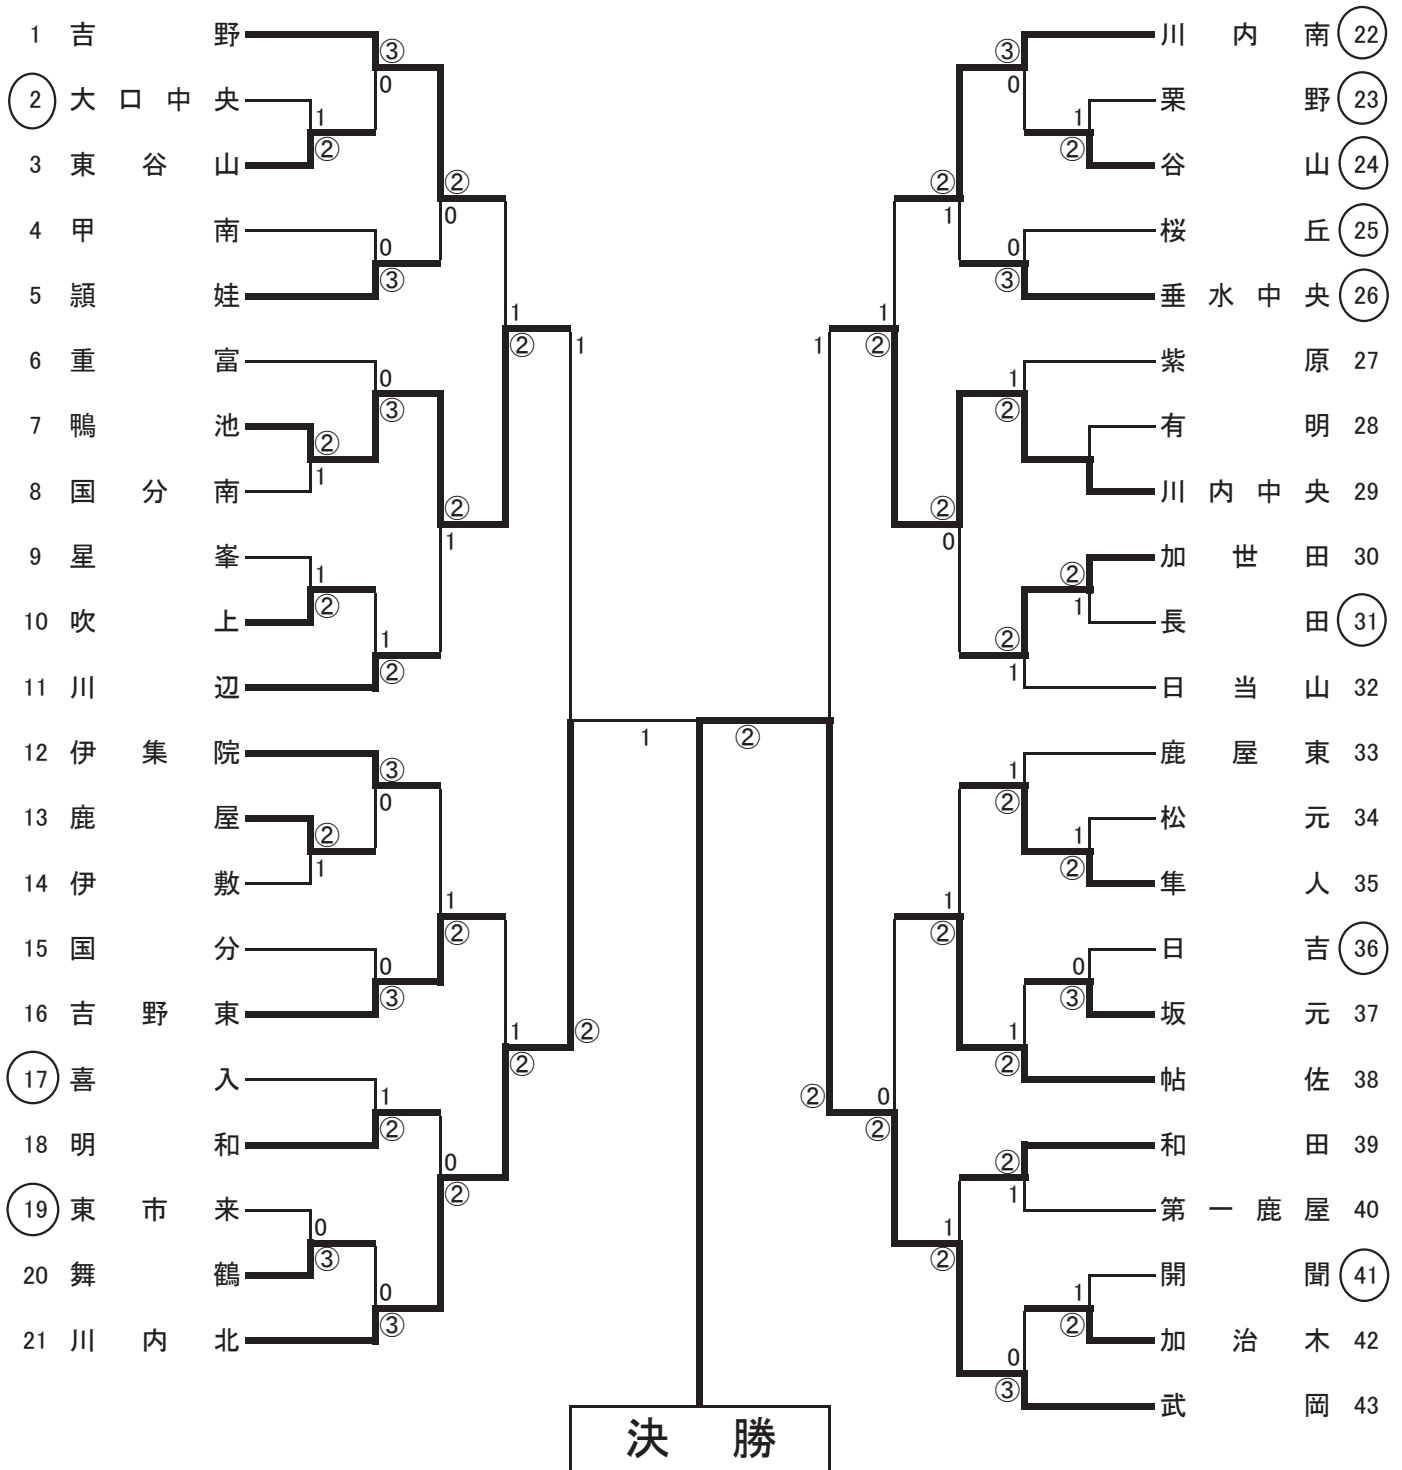

《決勝トーナメント》

優勝 川 薩 地 区 選 抜 初優勝

※1位・2位 九州大会(3月 日)出場
(開催地:佐賀県)

決 勝

《予選リーグ》

Aパート

	地区名	1	2	3	4	勝率	順	得失 M	得失 G	得失 P
1	始良伊佐地区		③	1	0	1/3	3			
2	曾於地区	0		0	0	0/3	4			
3	鹿児島市	②	③		1	2/3	2			
4	川薩地区	②	③	②		3/3	1			

Bパート

	地区名	5	6	7	8	勝率	順	得失 M	得失 G	得失 P
5	肝属地区		②	②	1	2/3	2			
6	日置地区	1		②	1	1/3	3			
7	出水地区	1	1		1	0/3	4			
8	南薩地区	②	②	②		3/3	1			

【第38回県中学校選抜ソフトテニス研修大会1年女子 R1. 11. 23】

優勝 武岡中学校 鹿児島地区 6年ぶり 2回目

【第38回県中学校選抜ソフトテニス研修大会 2年女子 R1. 11. 24】