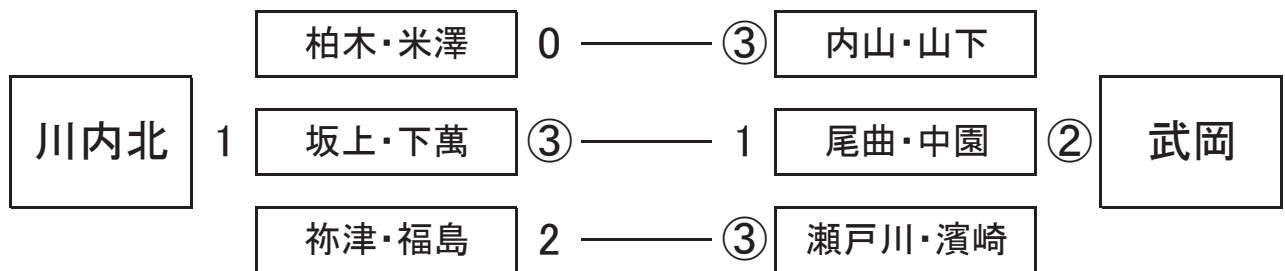

《決勝トーナメント》

優勝 川 薩 地 区 選 抜 初優勝

※1位・2位 九州大会(3月 日)出場
(開催地:佐賀県)

決 勝

《予選リーグ》

Aパート

	地区名	1	2	3	4	勝率	順	得失 M	得失 G	得失 P
1	始良伊佐地区		③	1	0	1/3	3			
2	曾於地区	0		0	0	0/3	4			
3	鹿児島市	②	③		1	2/3	2			
4	川薩地区	②	③	②		3/3	1			

Bパート

	地区名	5	6	7	8	勝率	順	得失 M	得失 G	得失 P
5	肝属地区		②	②	1	2/3	2			
6	日置地区	1		②	1	1/3	3			
7	出水地区	1	1		1	0/3	4			
8	南薩地区	②	②	②		3/3	1			

【第38回県中学校選抜ソフトテニス研修大会1年女子 R1. 11. 23】

優勝 武岡中学校 鹿児島地区 6年ぶり 2回目

【第38回県中学校選抜ソフトテニス研修大会 2年女子 R1. 11. 24】