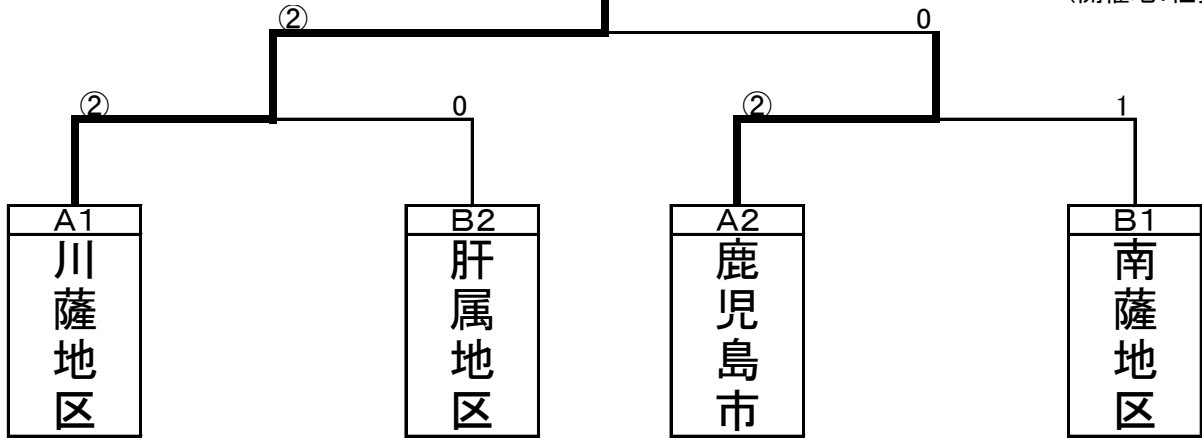

《決勝トーナメント》

優勝 川 薩 地 区 選 抜 初優勝

※1位・2位 九州大会(3月 日)出場
(開催地:佐賀県)