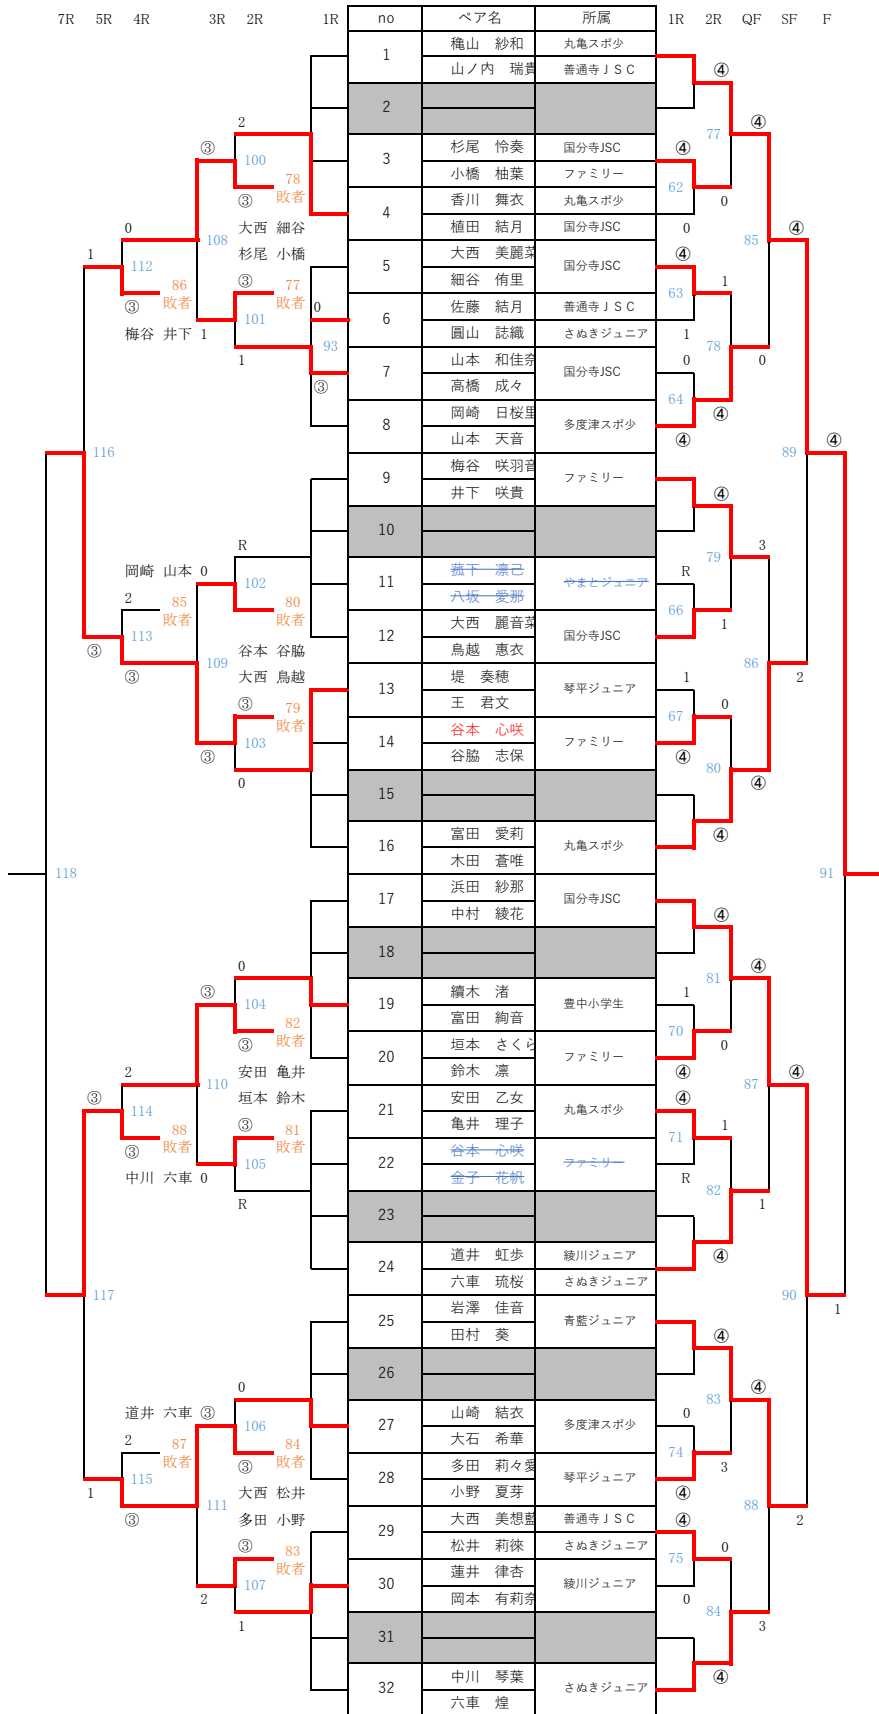

3位

1位

7R 5R 4R 3R 2R 1R

1R 2R QF SF F

予選

竹本 園山	芳野 泰和	国分寺JSC	④
③ 敗者	宮武 亮佑	国分寺JSC	1
	本田 侑也	豊中小学生	2~
	浅野 登希	豊中小学生	3

3位決定戦

16	宮内 悠希	普通寺JSC	1
	横山 達	普通寺JSC	60
17	細谷 祐有	国分寺JSC	④
	三好 壮亮	国分寺JSC	④

3位

1位

7R 5R 4R 3R 2R 1R no ペア名 所属 1R 2R QF SF F

3位決定戦

16	富田 愛莉	丸亀スポ少	0
	木田 蒼唯	丸亀スポ少	119
25	岩澤 佳音	青藍ジュニア	
	田村 葵	青藍ジュニア	④