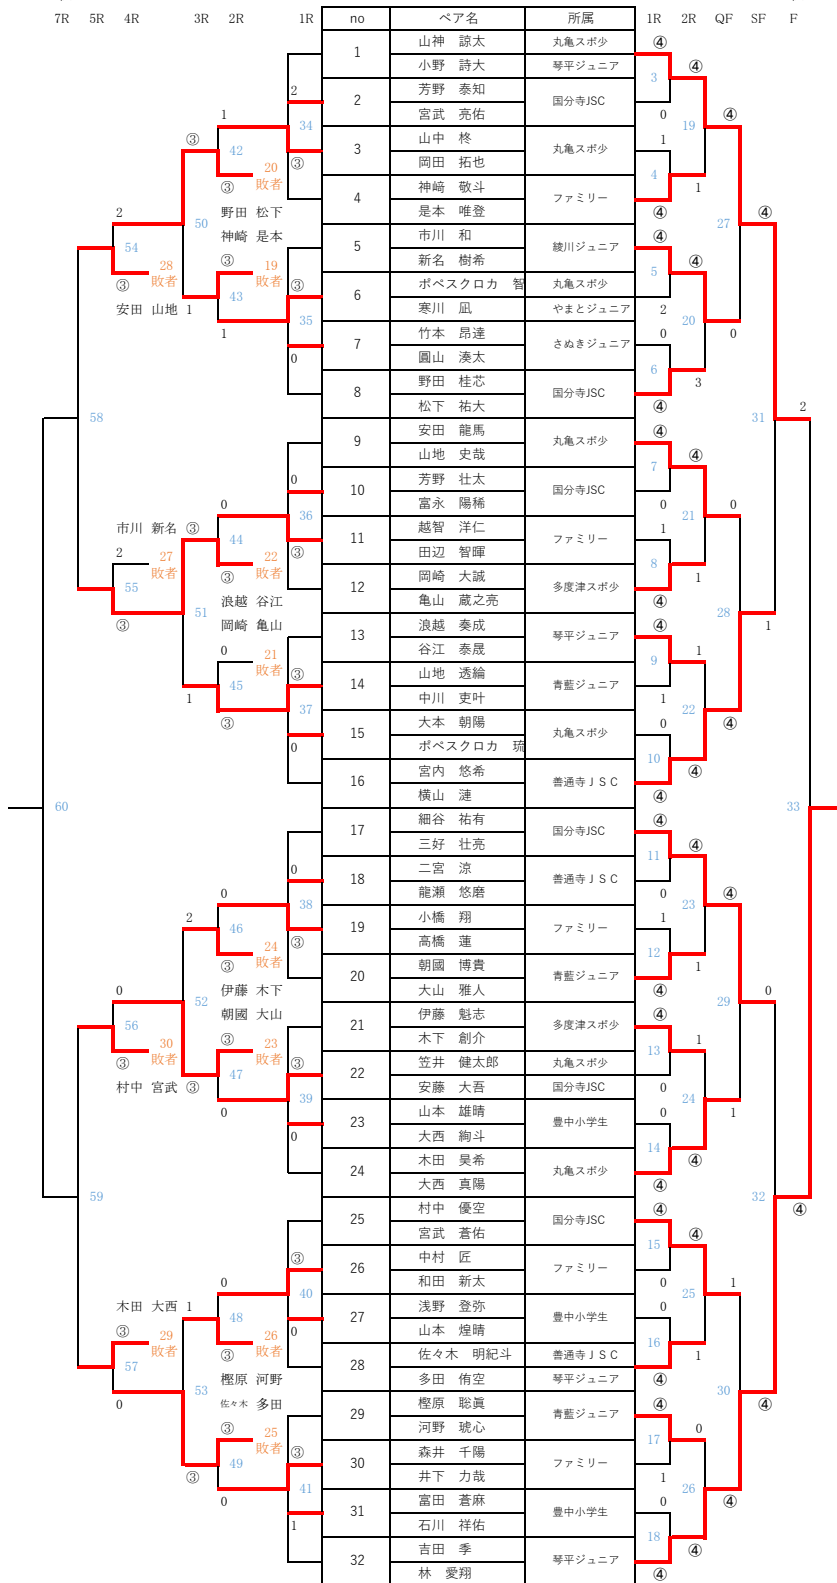

3位

1位

7R 5R 4R 3R 2R 1R

1R 2R QF SF F

予選

竹本 園山	芳野 泰和	国分寺JSC	④
③ 敗者	宮武 亮佑	国分寺JSC	1
	本田 侑也	豊中小学生	2~
	浅野 登希	豊中小学生	3

3位決定戦

16	宮内 悠希	普通寺JSC	1
	横山 達	普通寺JSC	60
17	細谷 祐有	国分寺JSC	④
	三好 壮亮	国分寺JSC	④

3位

1位

7R 5R 4R 3R 2R 1R no ペア名 所属 1R 2R QF SF F

3位決定戦

16	富田 愛莉	丸亀スポ少	0
	木田 蒼唯	丸亀スポ少	119
25	岩澤 佳音	青藍ジュニア	
	田村 葵	青藍ジュニア	④