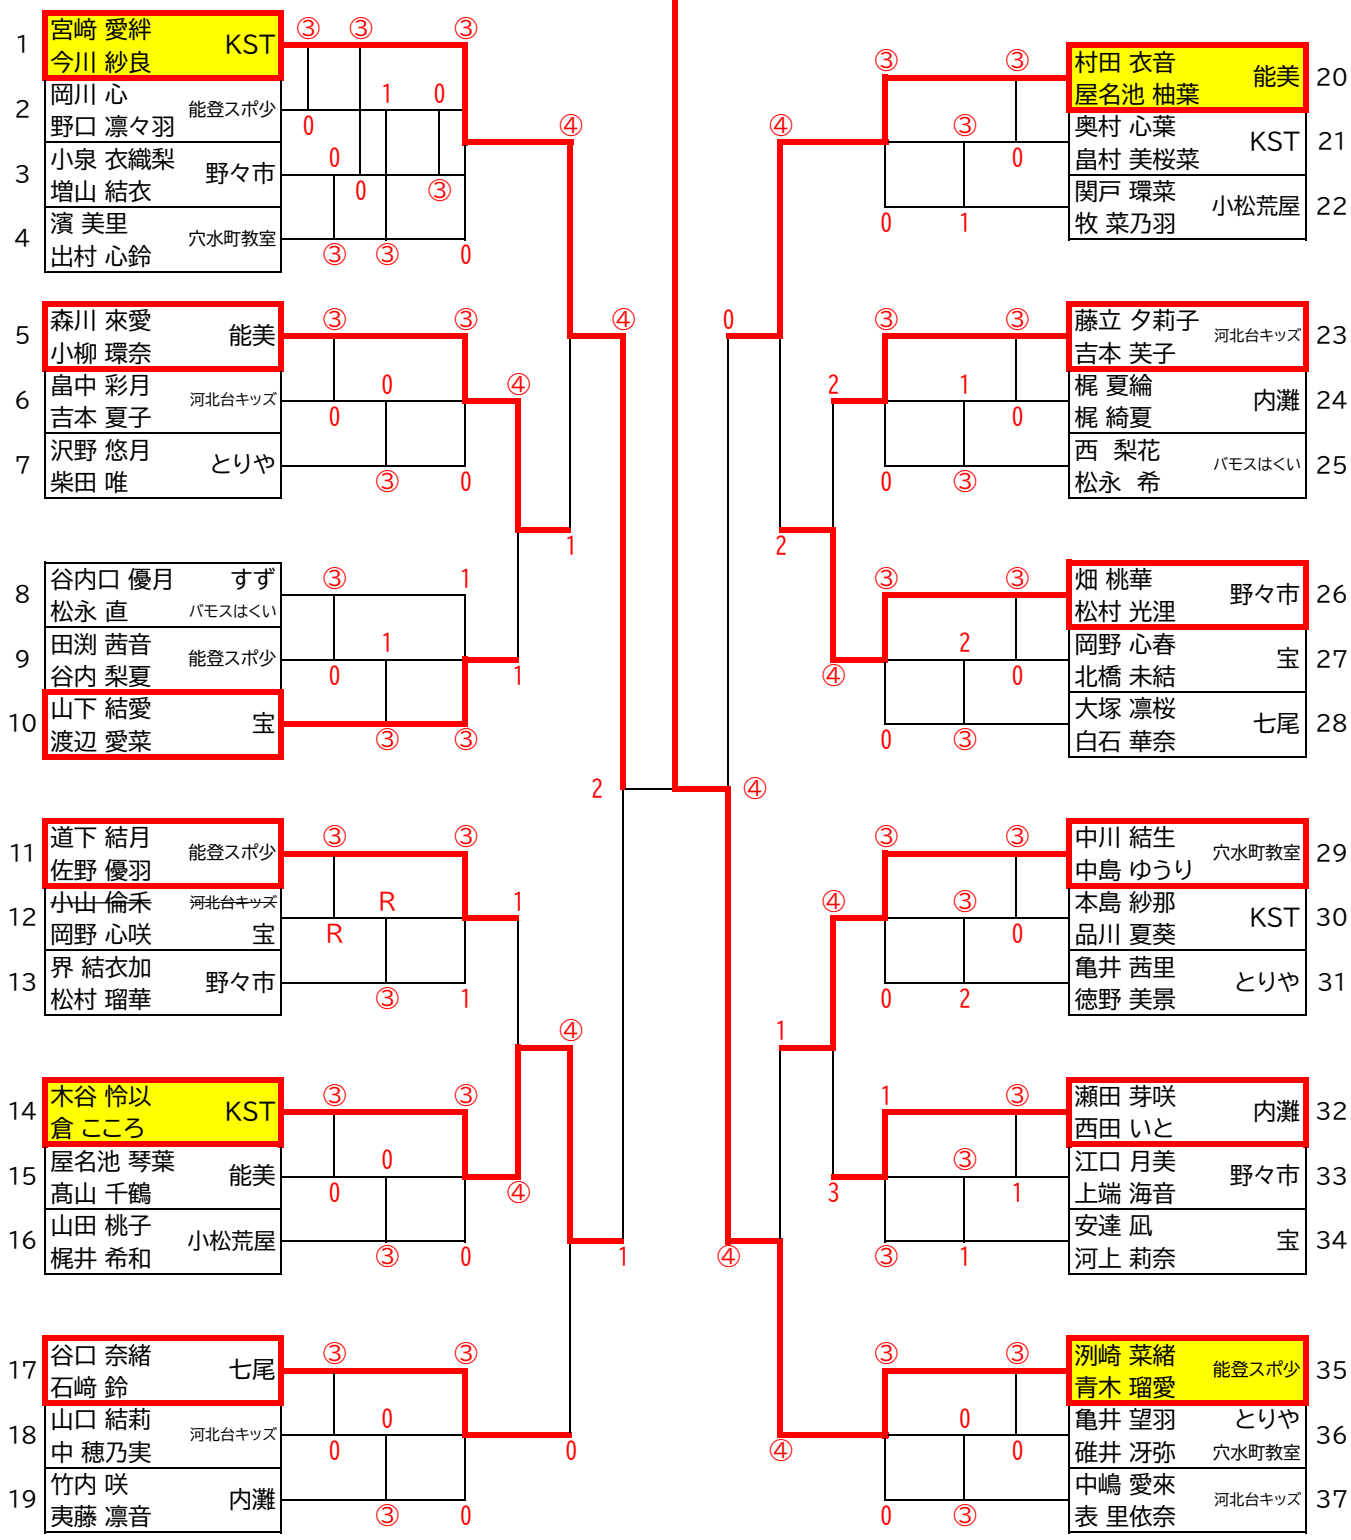

女子ダブルス

・予選リーグ 5ゲームマッチ
 ・決勝トーナメント 7ゲームマッチ

2025.2.15

能登町屋内テニスコート WAVEのと

刈崎 菜緒・青木 瑠愛
 (能登スポ少)

男子ダブルス

・予選リーグ 5ゲームマッチ
 ・決勝トーナメント 7ゲームマッチ

2025.2.16