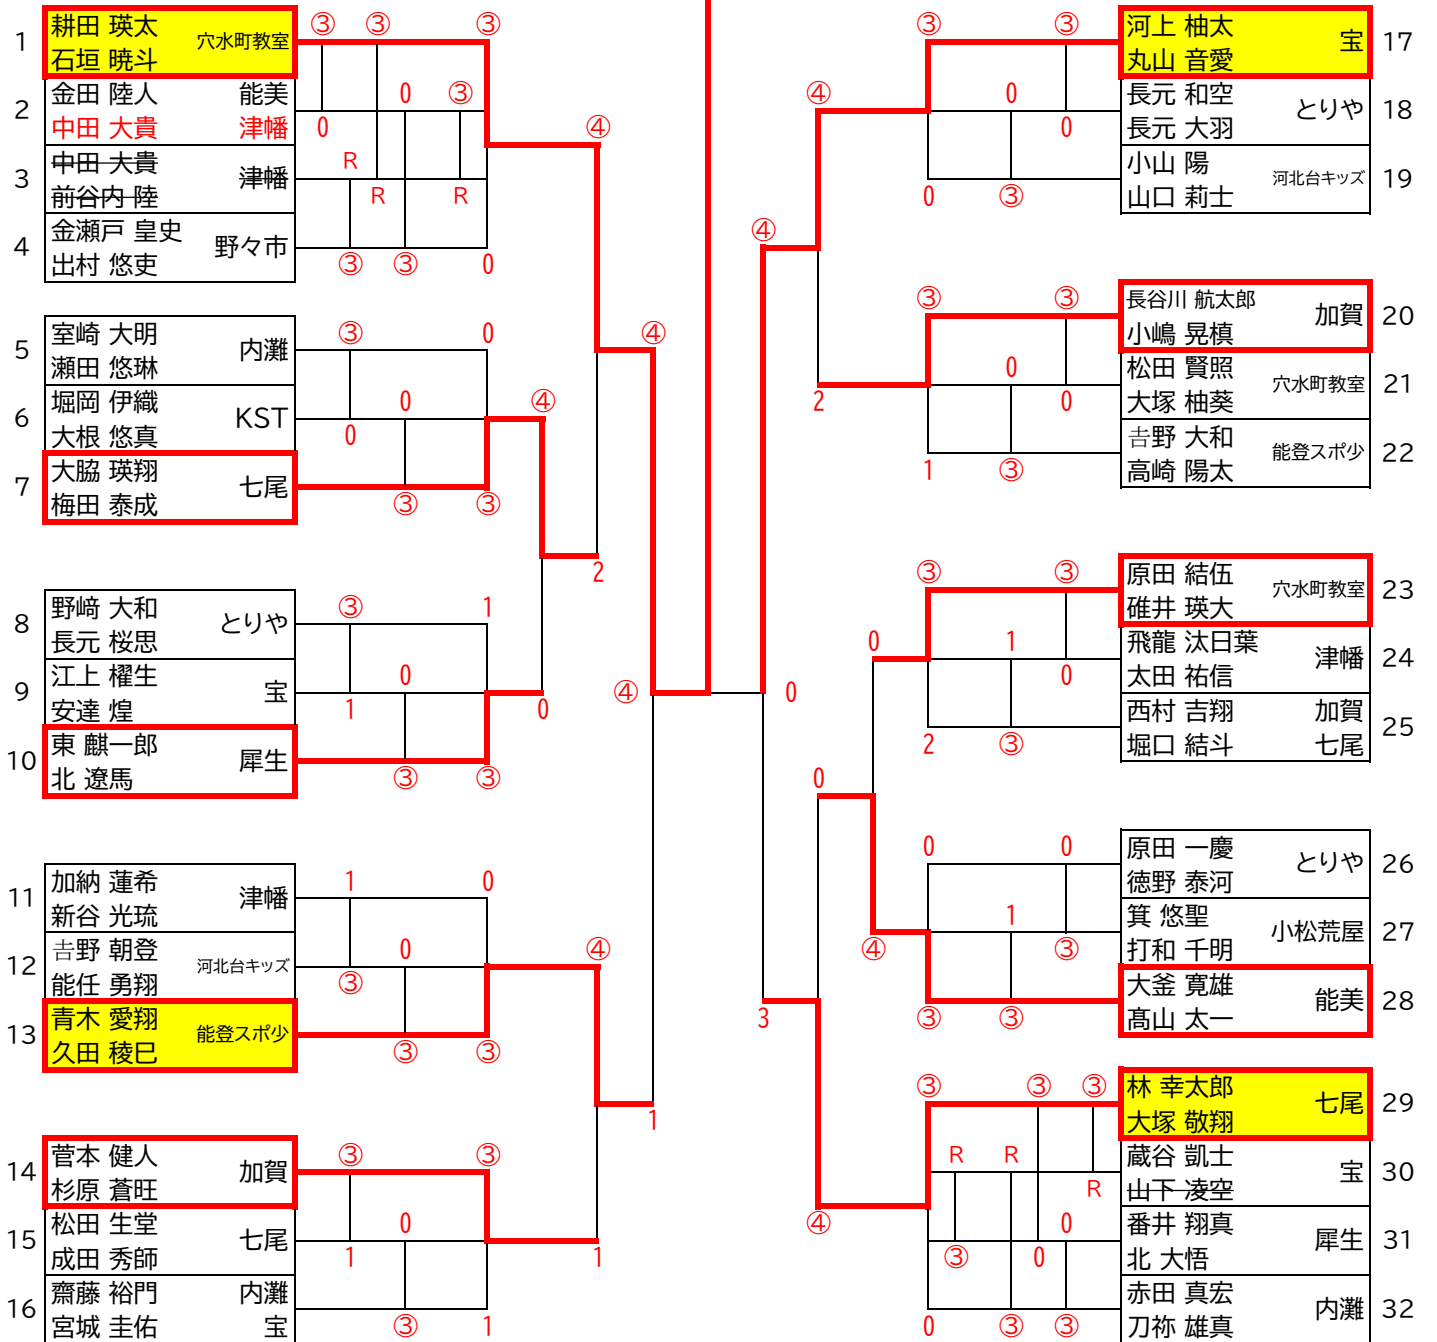

男子ダブルス

・予選リーグ 5ゲームマッチ
・決勝トーナメント 7ゲームマッチ

2025.2.16

能登町屋内テニスコート WAVEのと

耕田 瑛太・石垣 暁斗
(穴水町教室)