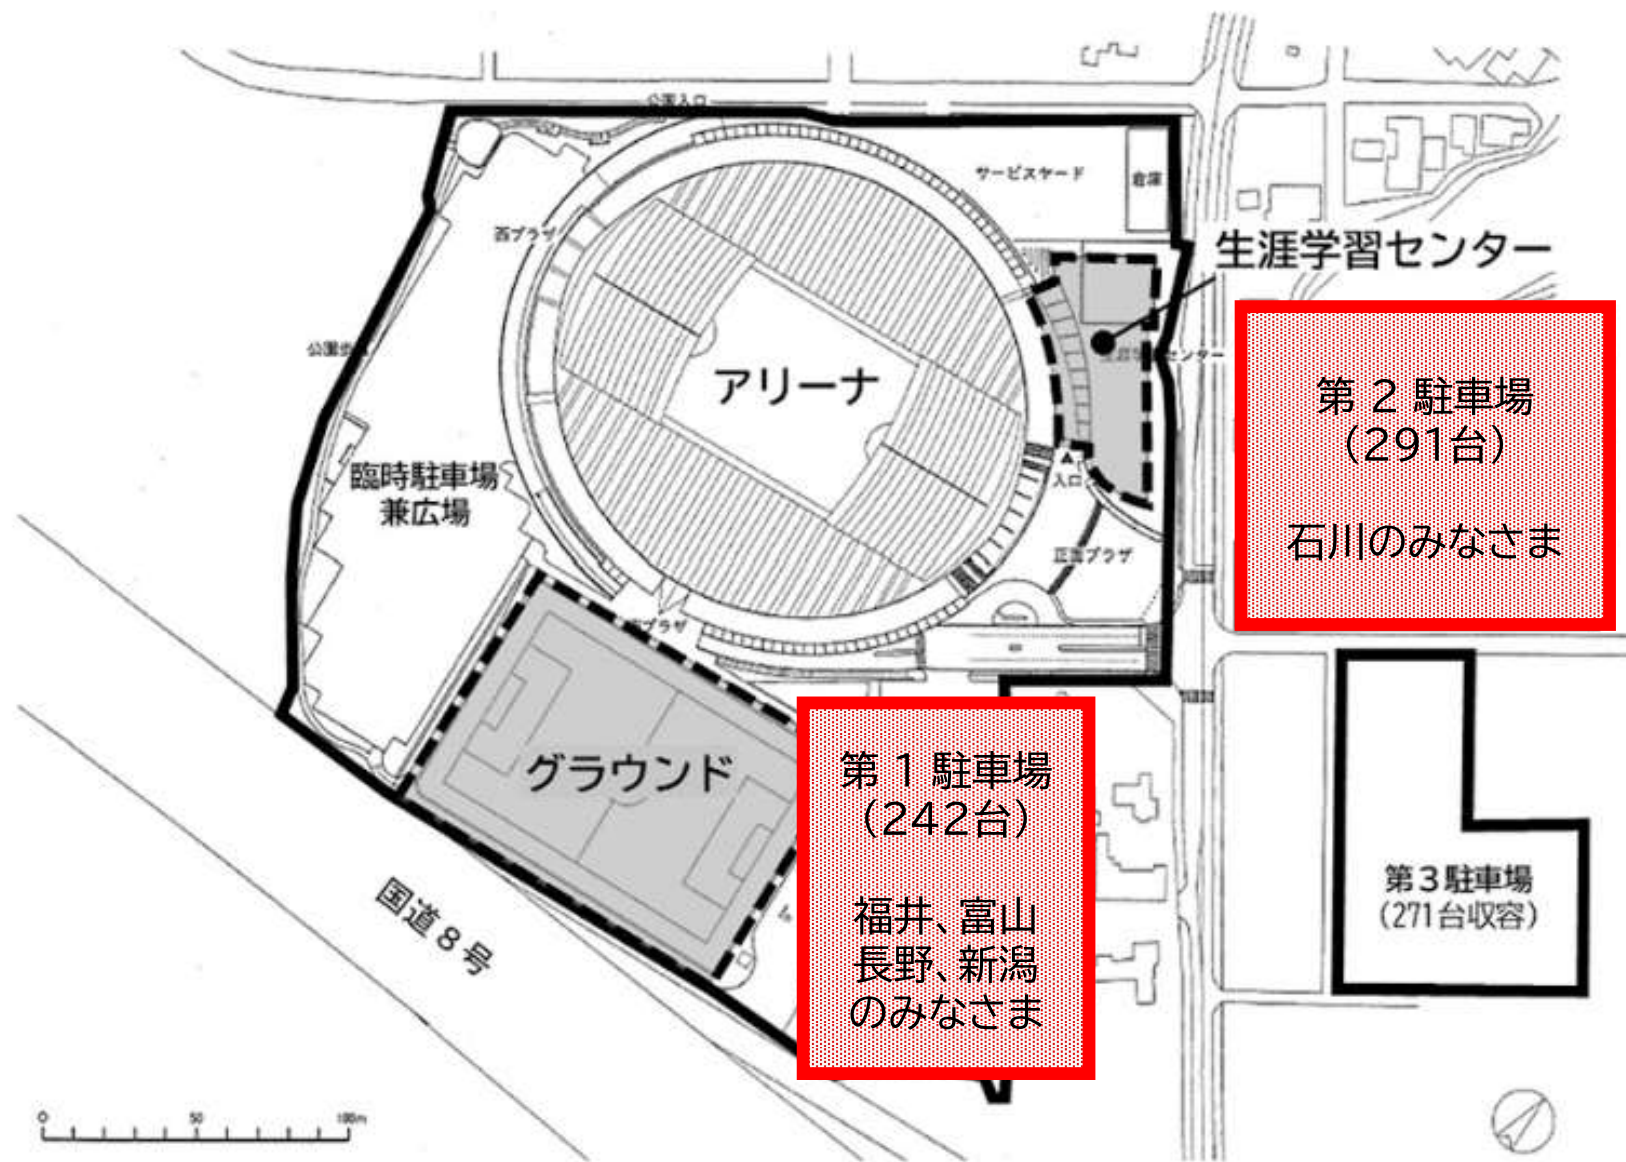

北信越小学生インドア大会 会場図 (こまつドーム)

※開場時間は、1日目は7：00、2日目は8：00です。

北信越小学生インドア大会 駐車場のご利用について (こまつドーム)

※第1 駐車場入り口付近の大型車両スペースに
自家用車は止めないでください。