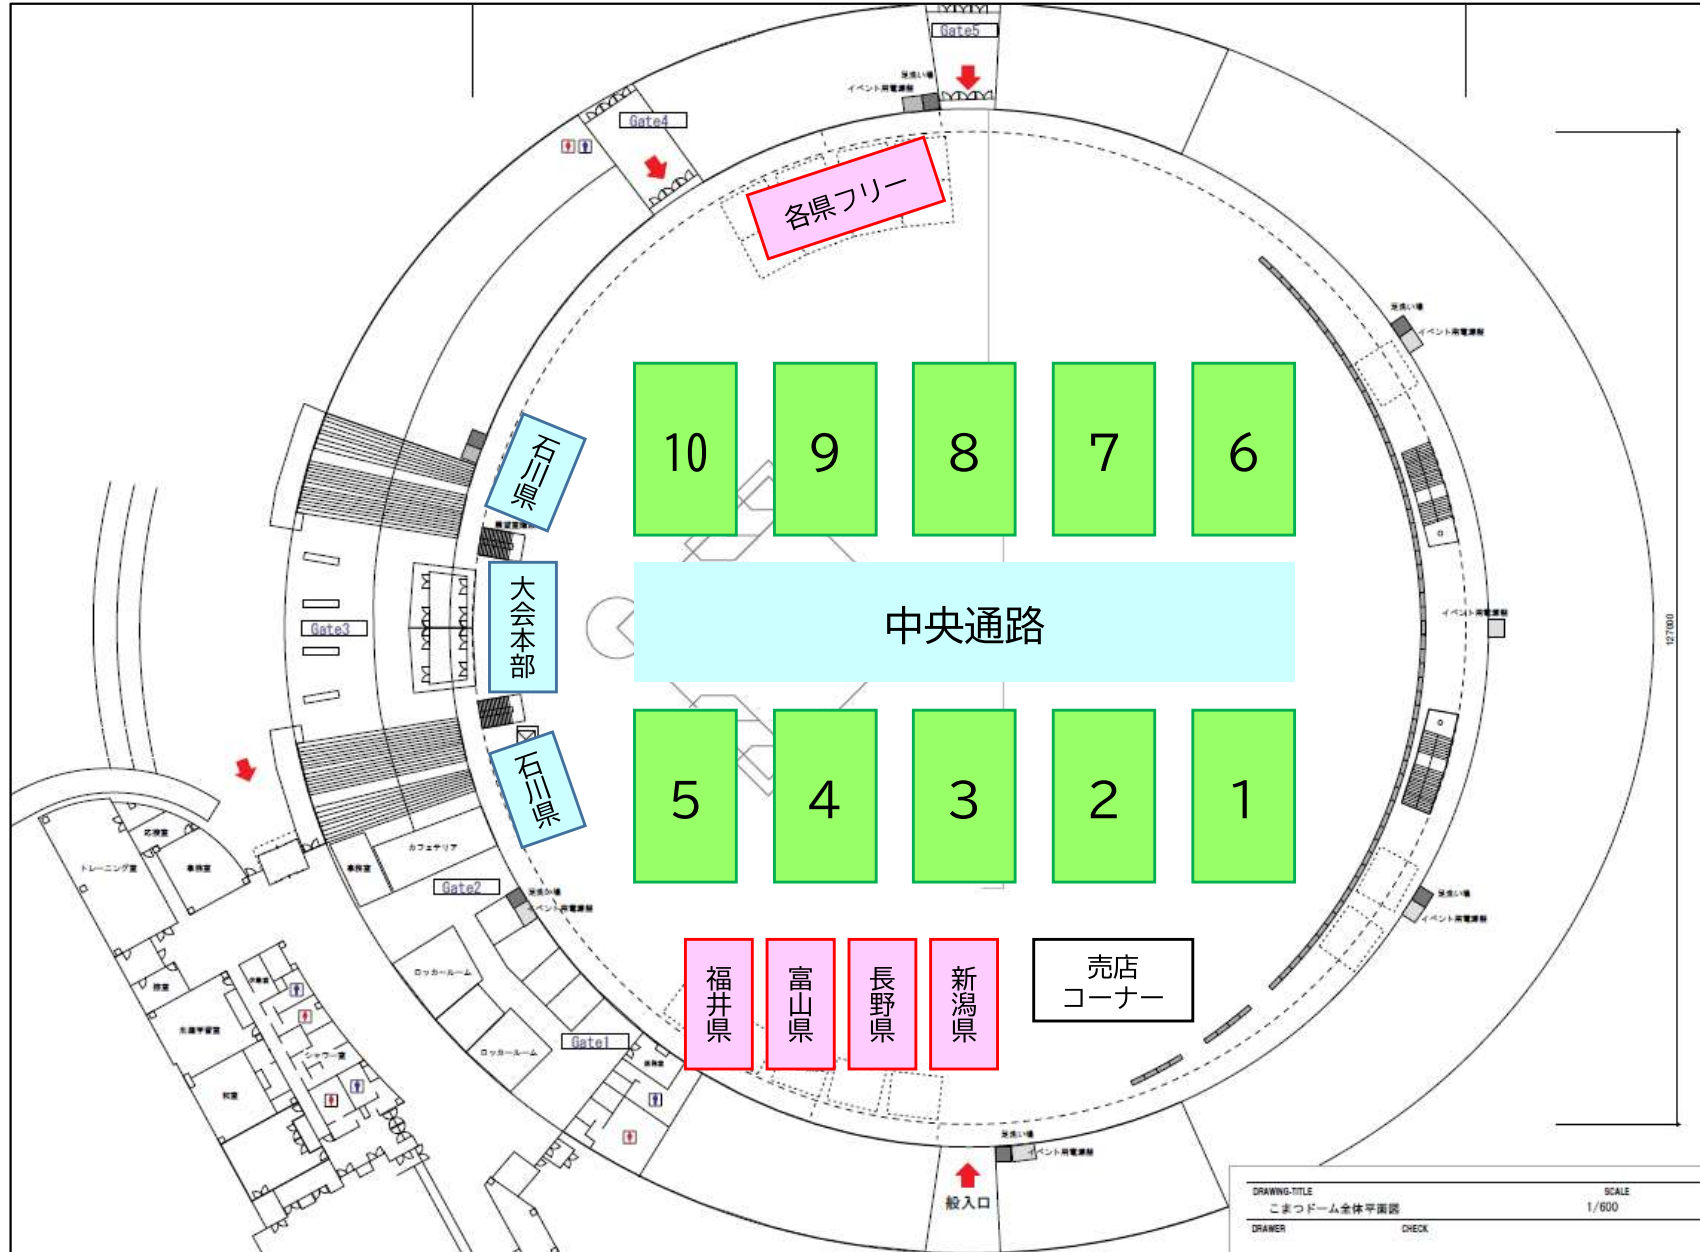

北信越小学生インドア大会 会場図 (こまつドーム)

※開場時間は、1日目は7：00、2日目は8：00です。

北信越小学生インドア大会 駐車場のご利用について (こまつドーム)

※第1 駐車場入り口付近の大型車両スペースに
自家用車は止めないでください。