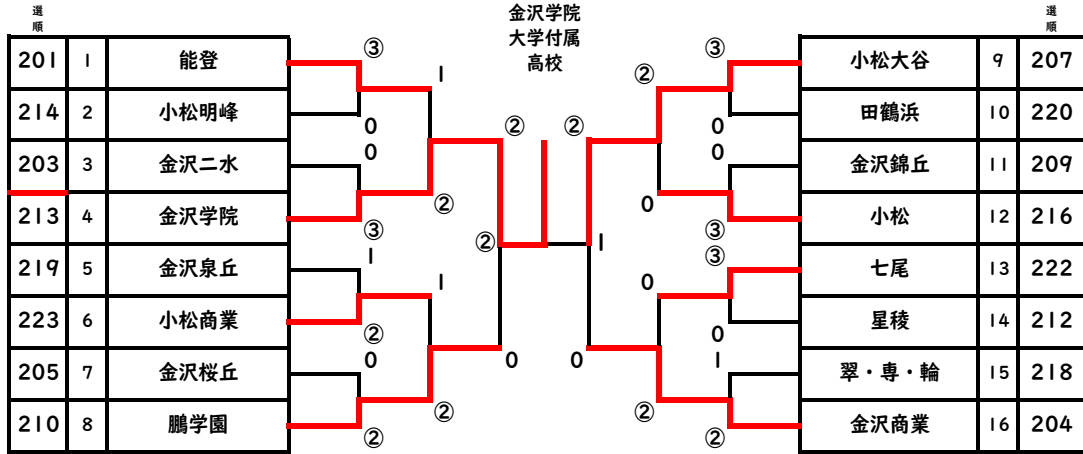

【Bリーグ】

番号	学校名	204	205	206	勝	負	順位
204	金沢商業		③	③	2	0	1
205	〇金沢桜丘	0		②	1	1	3
206	〇大聖寺	0	0		0	2	2

【Fリーグ】

番号	学校名	216	217	218	勝	負	順位
216	小松		③	②	2	0	1
217	県立工業	0		0	0	3	3
218	翠・専・輪	1	③		1	1	2

【Cリーグ】

番号	学校名	207	208	209	勝	負	順位
207	小松大谷		③	②	2	0	1
208	金沢伏見	0		0	0	2	3
209	金沢錦丘	1	③		1	1	2

【Gリーグ】

番号	学校名	219	220	221	勝	負	順位
219	金沢泉丘		②	②	2	0	1
220	田鶴浜	1		②	1	1	2
221	〇龍谷・羽工	1	1		0	2	3

【Dリーグ】

番号	学校名	210	211	212	勝	負	順位
210	〇鵬学園		②	②	2	0	1
211	〇七尾東雲	0		0	0	2	3
212	星稜	1	③		1	1	2

【Hリーグ】

番号	学校名	222	223	224	勝	負	順位
222	七尾		②	②	2	0	1
223	小松商業	1		②	1	1	2
224	金沢学院B	1	1		0	2	3

女子1, 2位トーナメント

女子3位トーナメント

令和6年9月14日、16日

辰口丘陵公園テニスコート

男子予選リーグ

【Aリーグ】

番号	学校名	101	102	103	勝	負	順位
101	能登		③	③	2	0	1
102	門/大実/鹿	0		0	0	2	3
103	○羽咋	0	②		1	1	2

【Eリーグ】