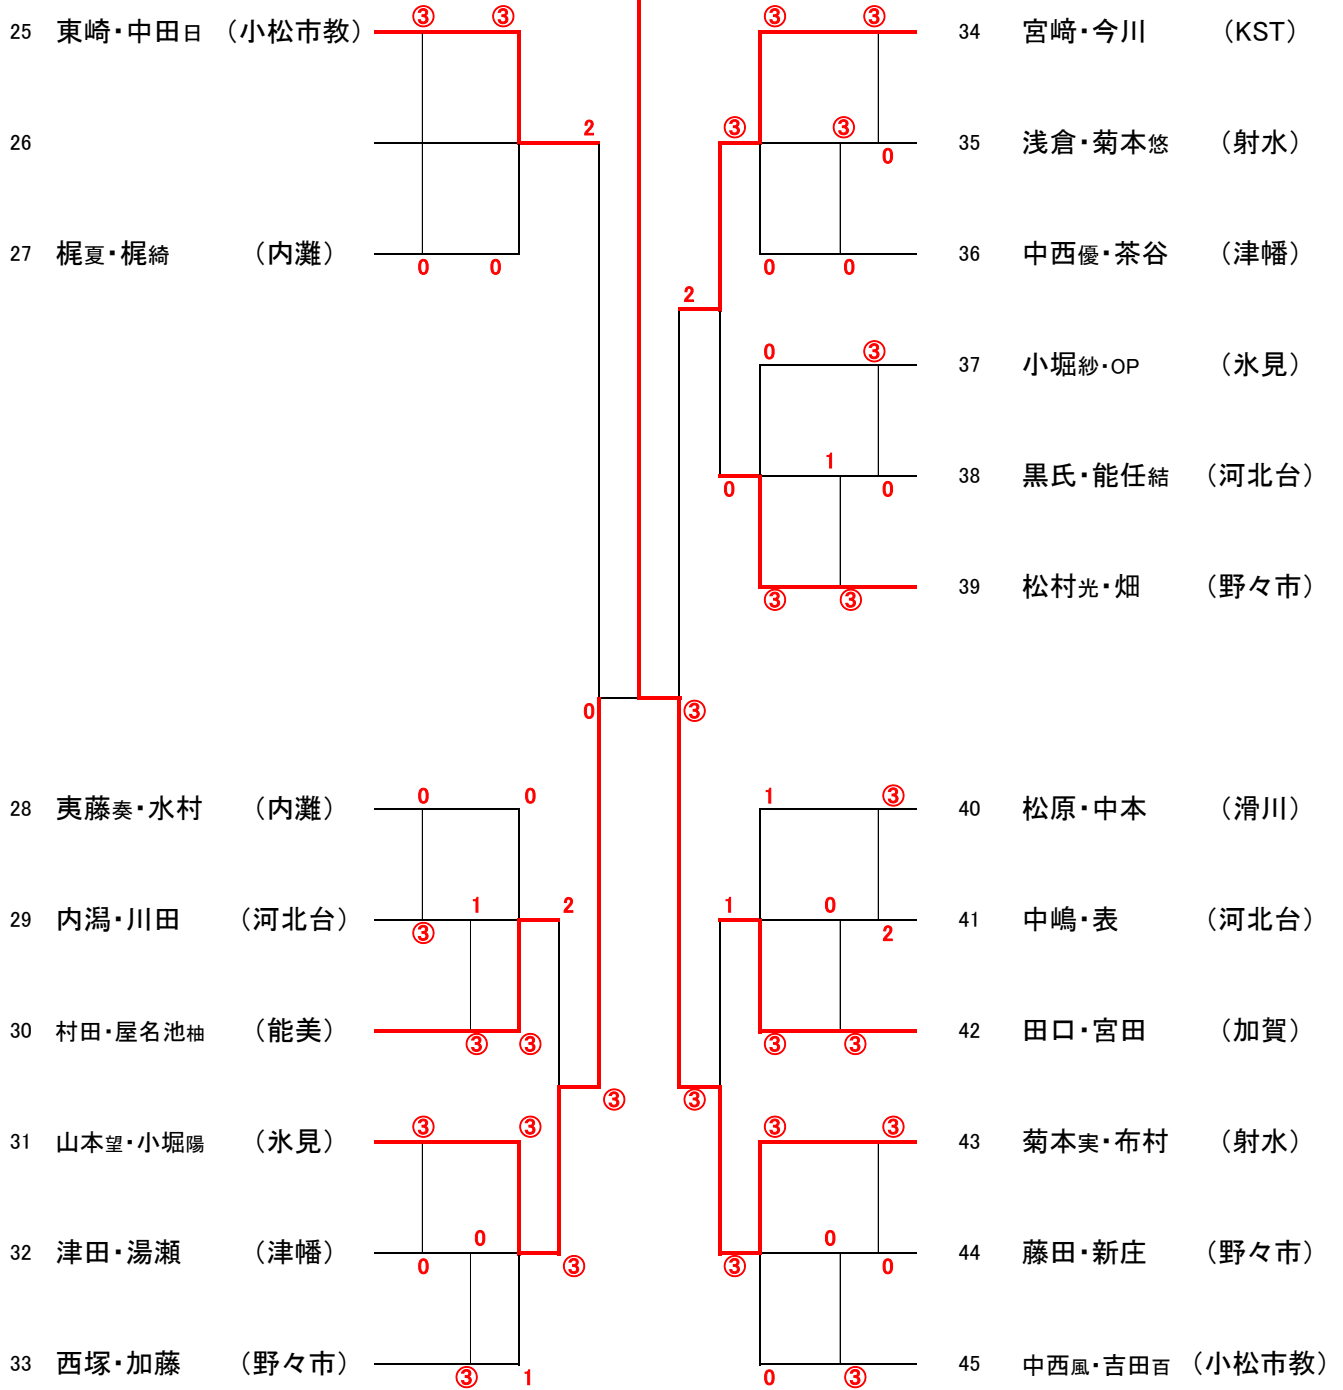

# 5、6年生男子の部

能美ジュニアソフトテニスクラブ

高山 鉄平・寺口 晃矢

5、6年生女子の部

WING射水スポーツ少年団  
菊本 実穂 ・ 布村 結望

4年生以下の部

能美ジュニアソフトテニスクラブ  
森川来愛・中口詩埜