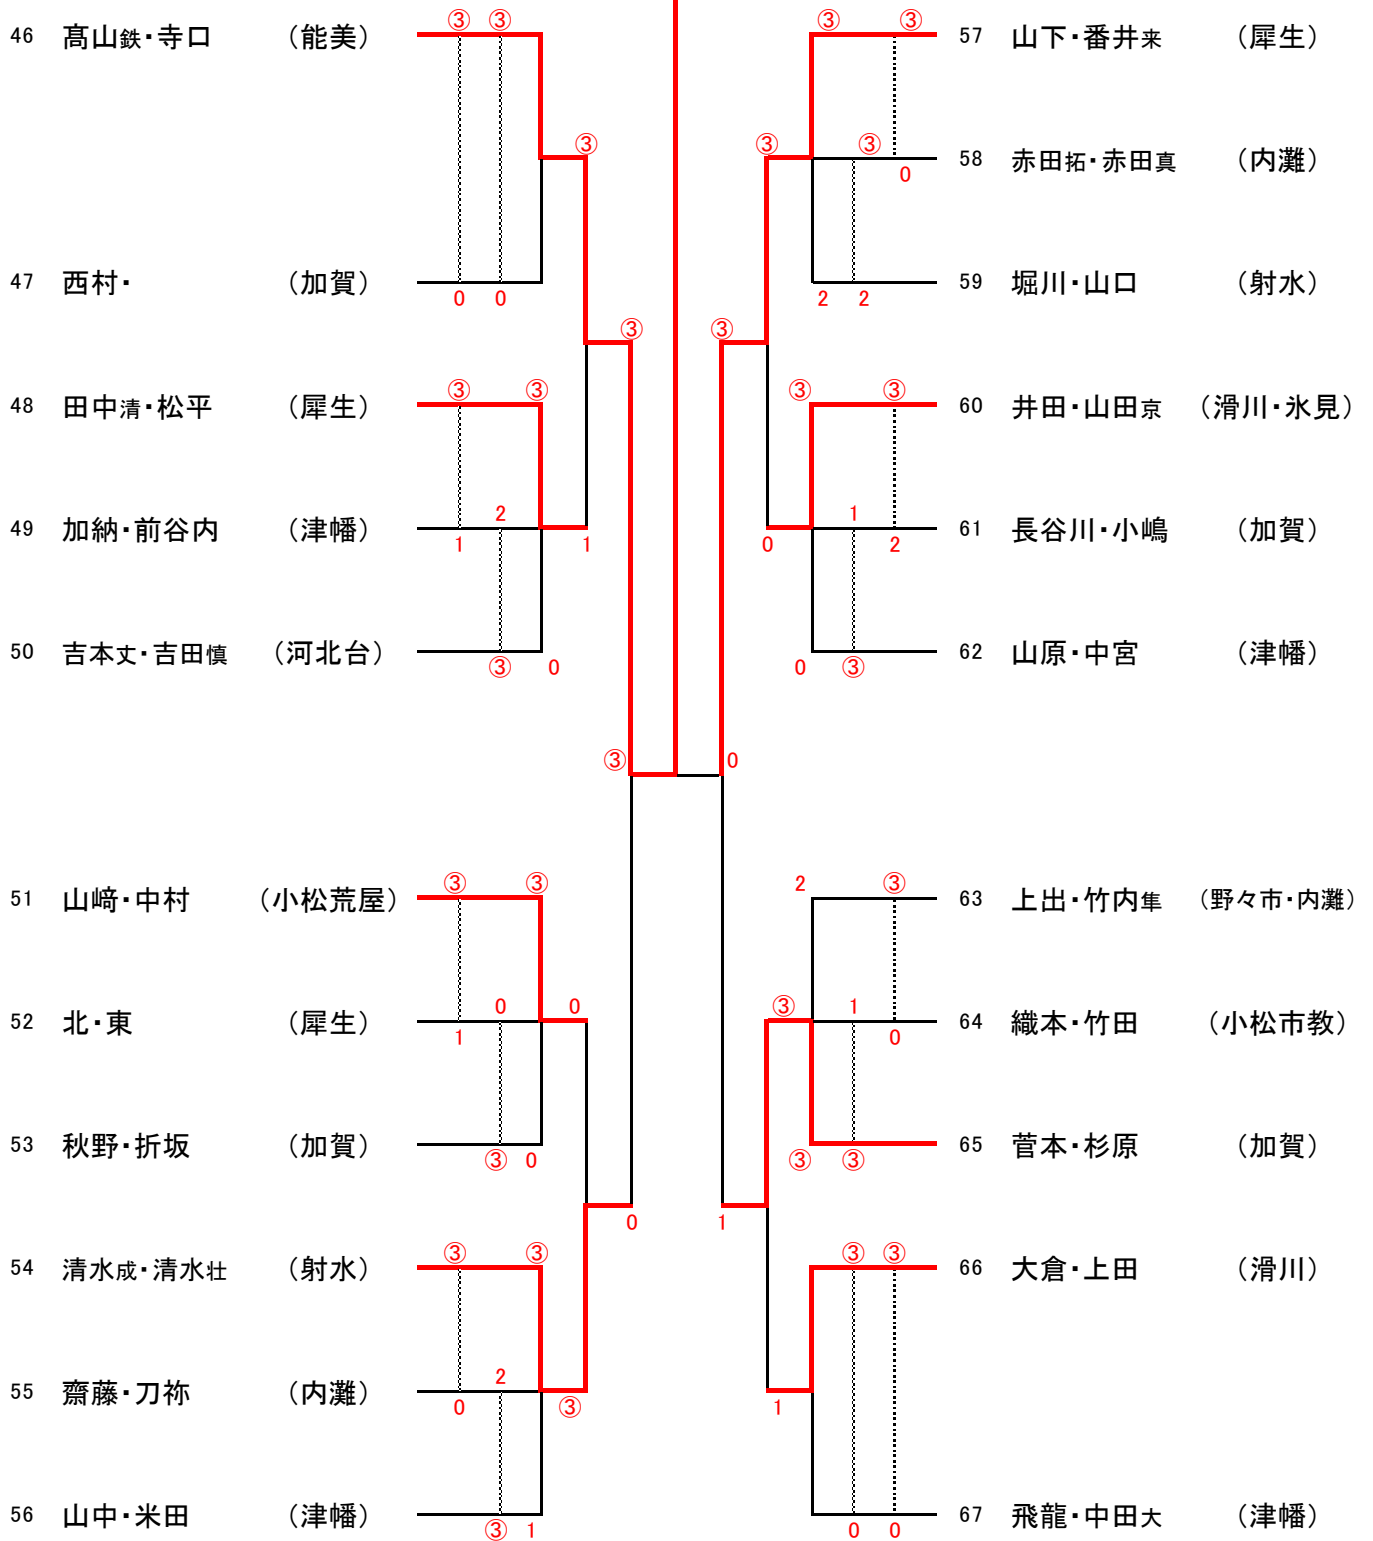

# 5、6年生男子の部

能美ジュニアソフトテニスクラブ

高山 鉄平・寺口 晃矢

5、6年生女子の部

WING射水スポーツ少年団  
菊本 実穂 ・ 布村 結望

4年生以下の部

能美ジュニアソフトテニスクラブ  
森川来愛・中口詩埜