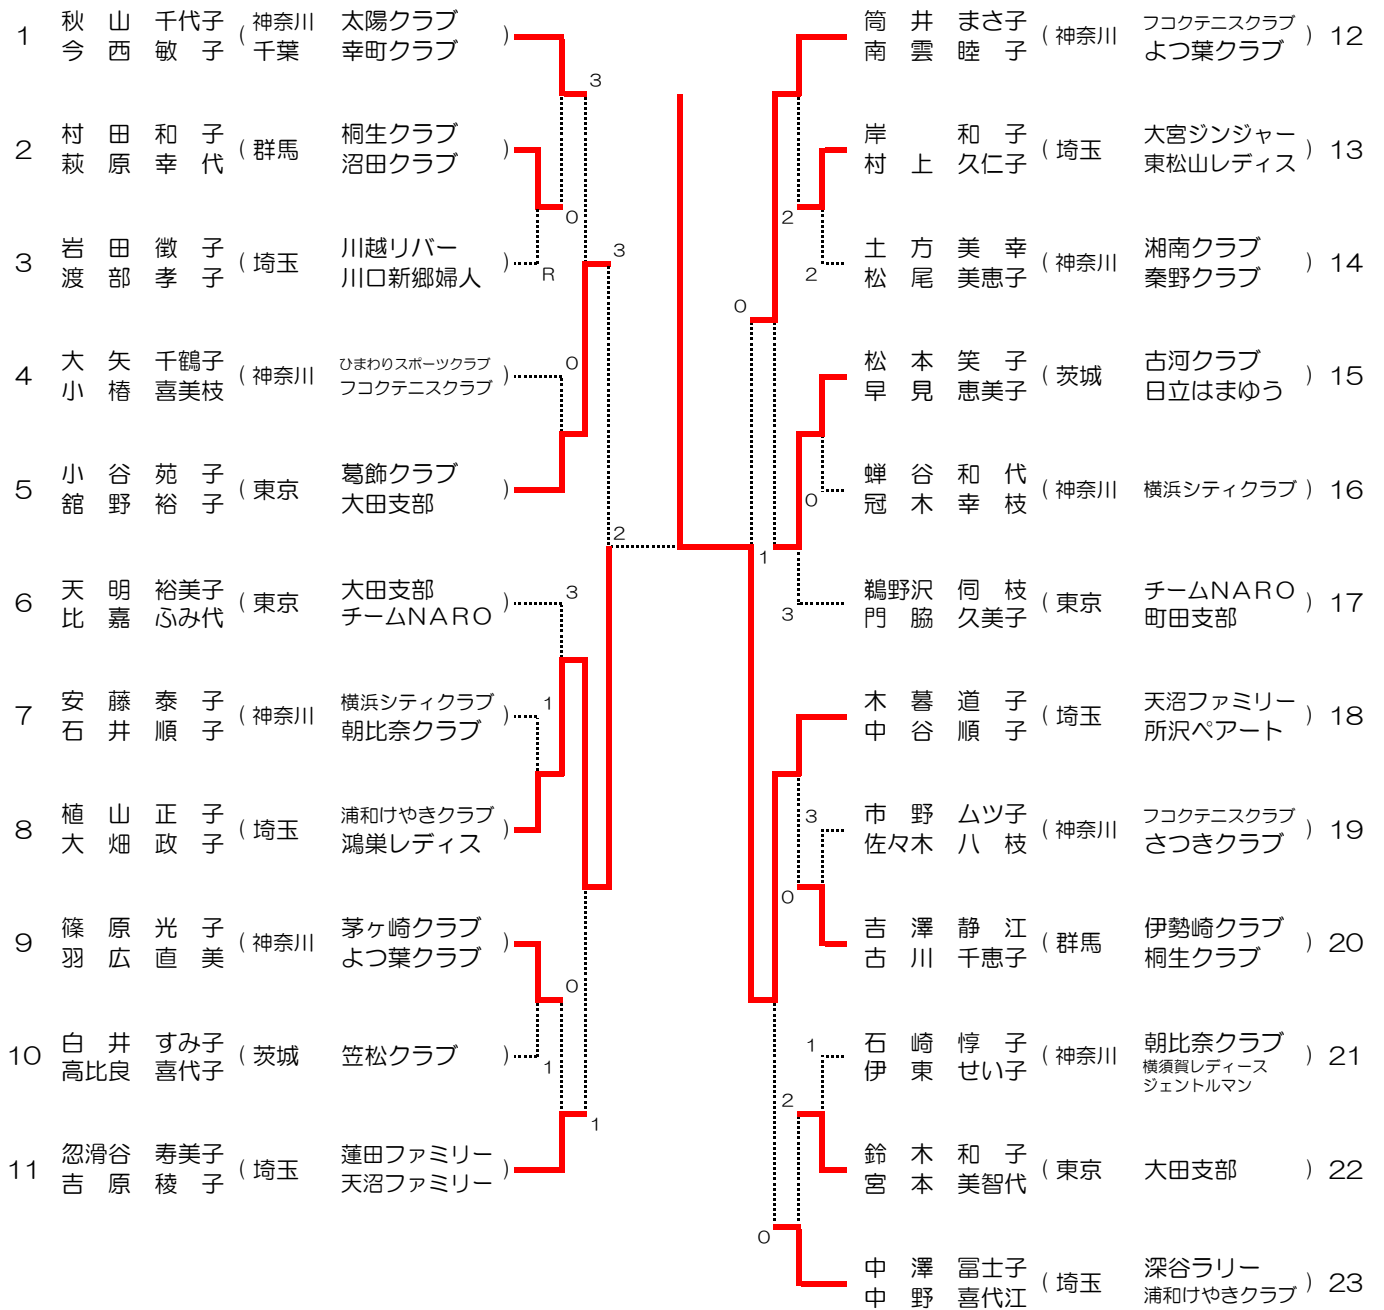

シニア女子75

シニア女子80

A	氏名	所属		1	2	3	勝率	差	順位
1	屋宮 規子 三浦 玉枝	千葉	天台クラブ ときわ平クラブ		3	4	1/2		2
2	奈良部 好子 川崎 聖子	神奈川	横浜シティクラブ	4		4	2/2		1
3	唯野 房子 北川 京子	群馬	高崎中央クラブ	3	1		0/2		3

B	氏名	所属		4	5	6	勝率	差	順位
4	岡村 恭子 森 ひで子	東京	八王子庭球クラブ		4	1	1/2		2
5	清水 幸代 酒井 雅子	神奈川	フコクテニスクラブ 碧クラブ	0		1	0/2		3
6	田川 敦子 山口 紀子	埼玉	浦和けやきクラブ 浦和リバースクラブ	4	4		2/2		1

C	氏名	所属		7	8	9	勝率	差	順位
7	青島 俊枝 矢上 照子	神奈川	フコクテニスクラブ 北相クラブ		1	0	0/2		3
8	木元 貞子 舟根 慶子	埼玉	北本メイツ 浦和リバースクラブ	4		4	2/2		1
9	武田 滋子 片岡 太加子	東京	世田谷テニス MMC	4	1		1/2		2

D	氏名	所属		10	11	12	勝率	差	順位
10	保田 正子 吉田 勝代	東京	千寿クラブ 北美クラブ		R	R	0/2		3
11	松本 幸子 百瀬 正子	埼玉 群馬	深谷グリーンクラブ 高崎中央クラブ	4		4	2/2		1
12	村上 乃武子 尾形 稲代	神奈川	太陽クラブ 厚木テニスクラブ	4	2		1/2		2