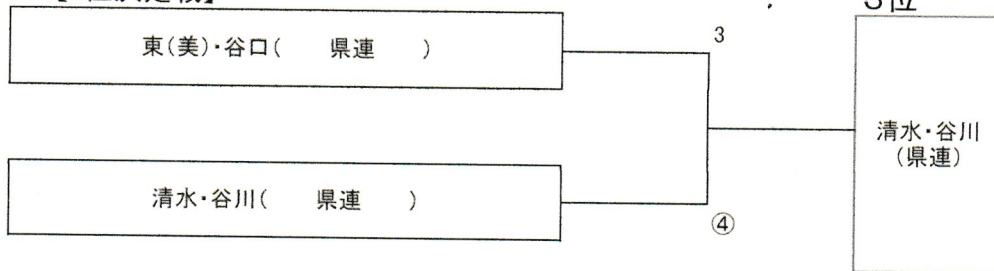

【3位決定戦】

女子セレクション2 結果		
	名前	所属
1	山森・奥村 (県連)	
2	東(心)・酒師 (県連)	
3	清水・谷川 (県連)	
4	東(美)・谷口 (県連)	
8	仲村・(吉岡辻崎) (県連)	
8	八木・上田 (美浜中)	
8	佐藤・佐藤 (大飯中)	
8	吉岡・辻崎 (県連)	