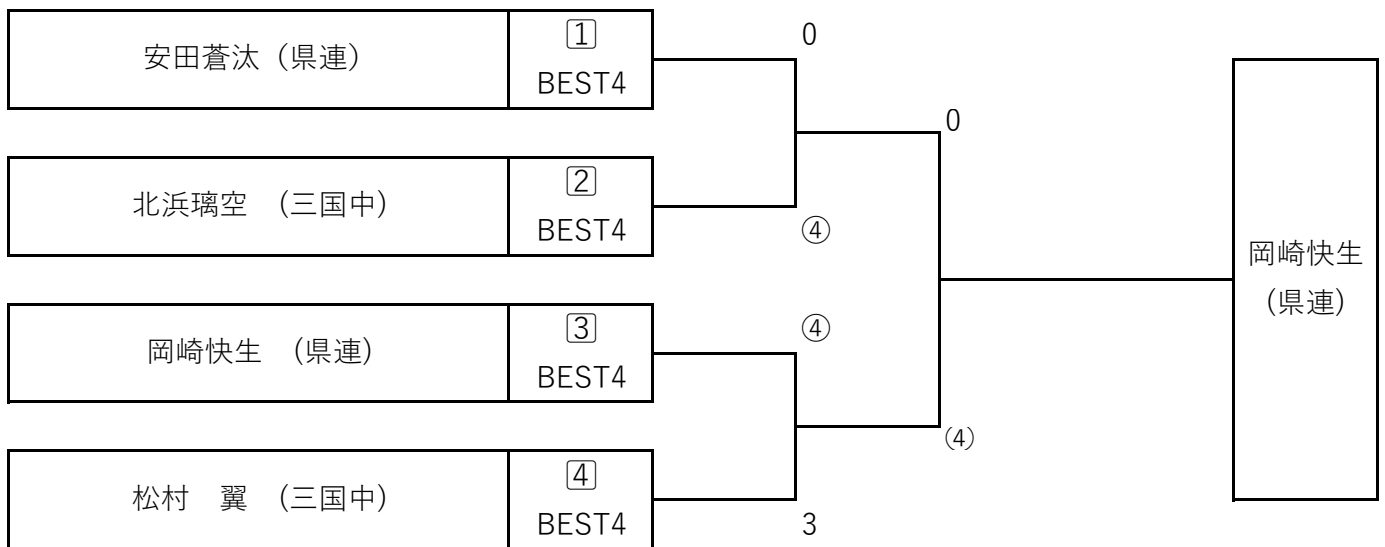

て	5コートB	朝日	美浜	鷹巣	順位
1	森谷渉		③	R	1
2	金森子竜	1		R	2
3	小林秀豪	R	R		

と	6コートA	武三	丸岡	栗野	順位
1	嵯峨尚幸		③	③	1
2	山田竜雅	0		1	3
3	熊谷颯佑	0	③		2

な	6コートA	三国	東陽	栗野	順位
1	松村翼		③	③	1
2	木下恵吾	1		③	2
3	東優斗	0	0		3

に	6コートB	安居	中央	武二	順位
1	織田満也		1	③	2
2	林琉音	③		③	1
3	生田虎太郎	0	0		3

ぬ	6コートB	県連	武六	美浜	順位
1	内田龍汰		③	③	1
2	今井集	1		0	3
3	鈴木颯介	0	③		2

ね	7コートA	三国	東陽	大東	順位
1	山田義貴		2	R	2
2	飛田結月来	③		R	1
3	未村優斗	R	R		

の	7コートA	池田	栗野	丸岡	順位
1	橋本幸乃輔		0	0	3
2	山本星矢	③		③	1
3	西出采流	③	2		2

は	7コートB	県連	大東	丸岡南	中央	順位
1	河端鼓		③	③	R	1
2	藤澤尚大	0		③	③	2
3	山口昊汰	0	0		0	3
4	吉崎雅也	R	0	③		