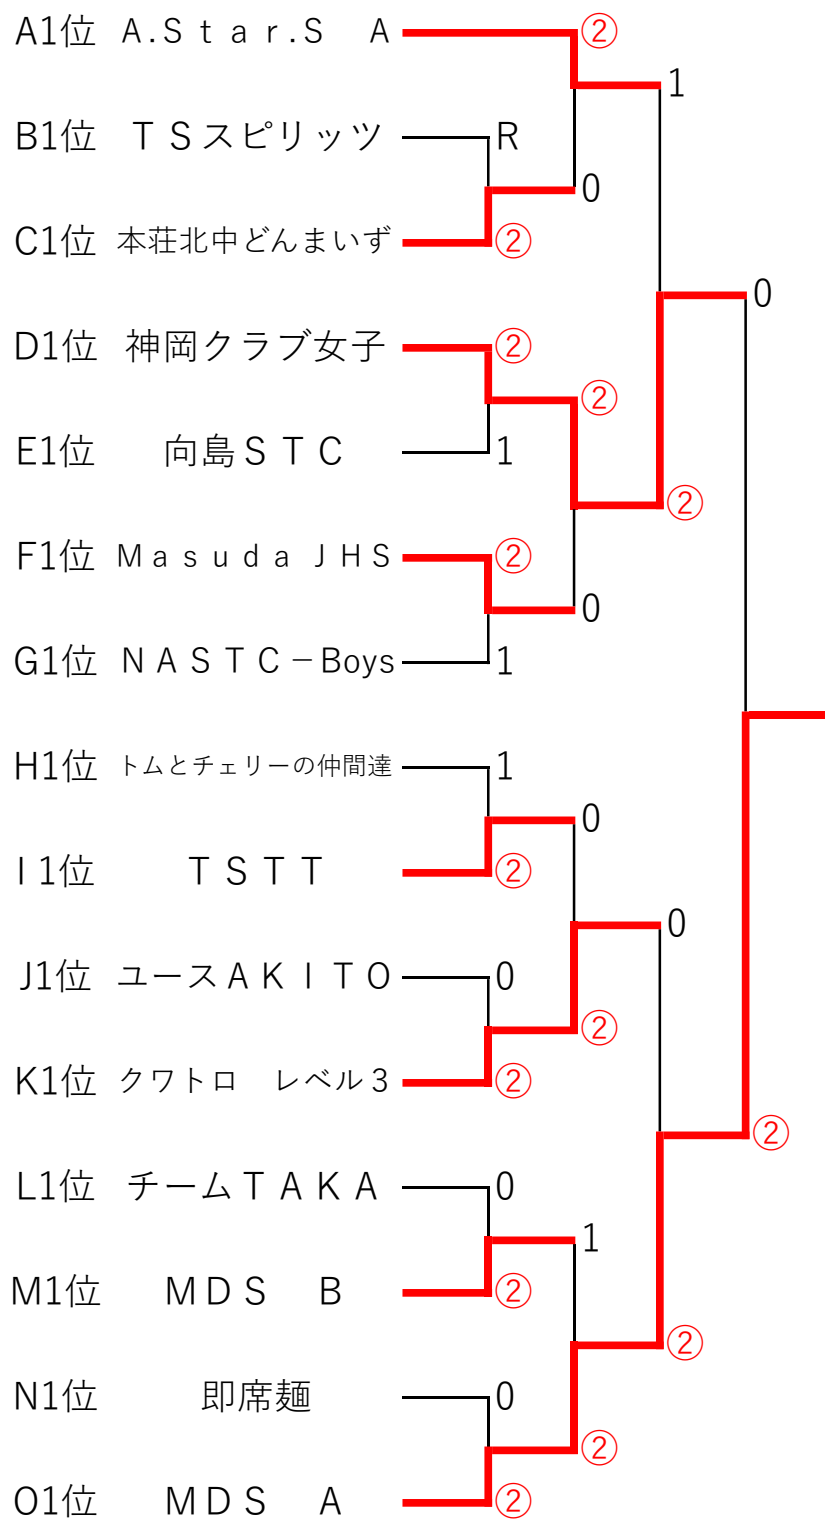

海ブロック【決勝トーナメント】