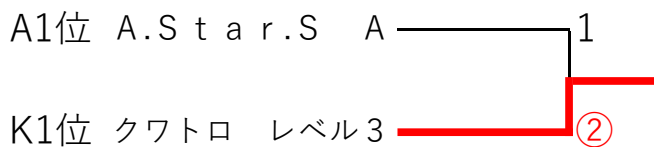

海ブロック【決勝トーナメント】

【3位決定】