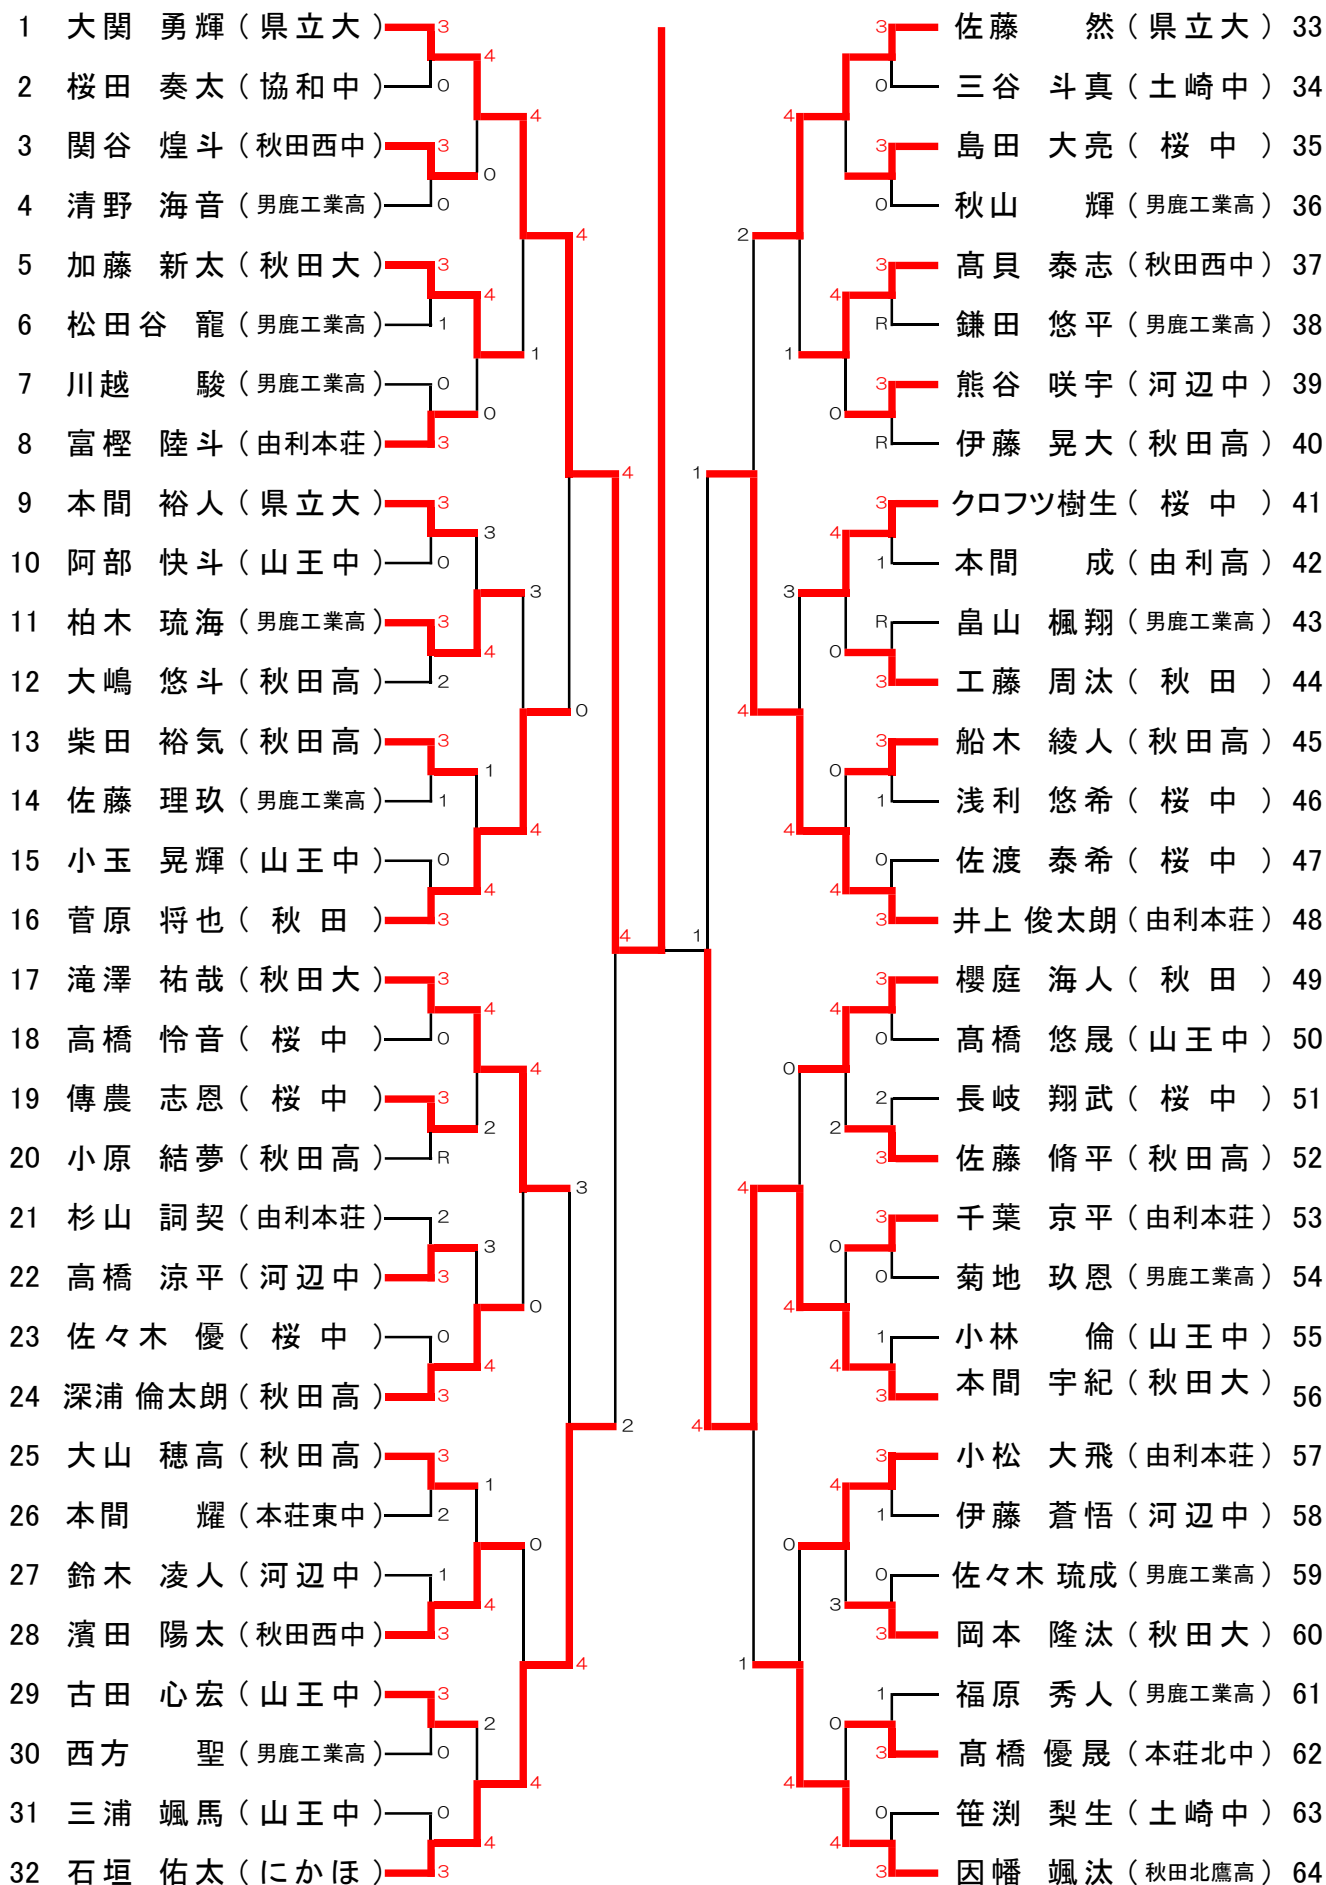

男 子

女子【予選リーグ】

Aブロック

選手名	所属	1	2	3	勝率	得	失	差	順位
1	関 舞 奈 (土 崎 中)		③	③	2/2				1
2	桜 田 結 衣 (協和スポ少)	0		0	0/2				3
3	九 嶋 果 帆 (飯 島 中)	2	③		1/2				2

Bブロック

選手名	所属	4	5	6	勝率	得	失	差	順位
4	畠 山 優 羽 奈 (白神JSTC)		③	③	2/2				1
5	畠 山 桃 羽 (土 崎 中)	0		1	0/2				3
6	岡 田 蒼 (金足農業高)	0	③		1/2				2

Cブロック

選手名	所属	7	8	9	勝率	得	失	差	順位
7	佐 々 木 彩 夏 (秋田東中)		③	③	2/2				1
8	池 田 彩 羽 (土 崎 中)	0		1	0/2				3
9	土 田 野 乃 (秋田北高)	0	③		1/2				2

Dブロック

選手名	所属	10	11	12	勝率	得	失	差	順位
10	齋 藤 梨 菜 (土 崎 中)		③	③	2/2				1
11	三 浦 奏 美 (秋田東中)	2		1	0/2				3
12	佐 藤 茉 耶 (秋 田 高)	0	③		1/2				2

Eブロック

選手名	所属	13	14	15	勝率	得	失	差	順位
13	田 口 優 華 (西仙北高)		③	1	1/2				2
14	関 川 結 衣 (港北スポ少)	0		0	0/2				3
15	畠 山 日 和 (白神JSTC)	③	③		2/2				1

女子【予選リーグ】

Fブロック

選手名	所属	16	17	18	勝率	得	失	差	順位
16	小玉 依 誓 (御野場中)		③	③	2/2				1
17	佐野 はずき (十文字中)	0		2	0/2				3
18	笹 渕 こまち (土 崎 中)	0	③		1/2				2

Gブロック

選手名	所属	19	20	21	勝率	得	失	差	順位
19	戸 澤 碧 衣 (土 崎 中)		③	③	2/2				1
20	中 野 帆 紀 (城 東 中)	0		③	1/2				2
21	桜 田 妃 依 (協 和 中)	0	1		0/2				3

女子【決勝トーナメント】

入賞者紹介

男子

優勝:大関 勇輝(県立大)
準優勝:本間 宇紀(秋田大) 第三位:石垣 佑太(にかほ)
第三位:井上 俊太郎(由利本荘)